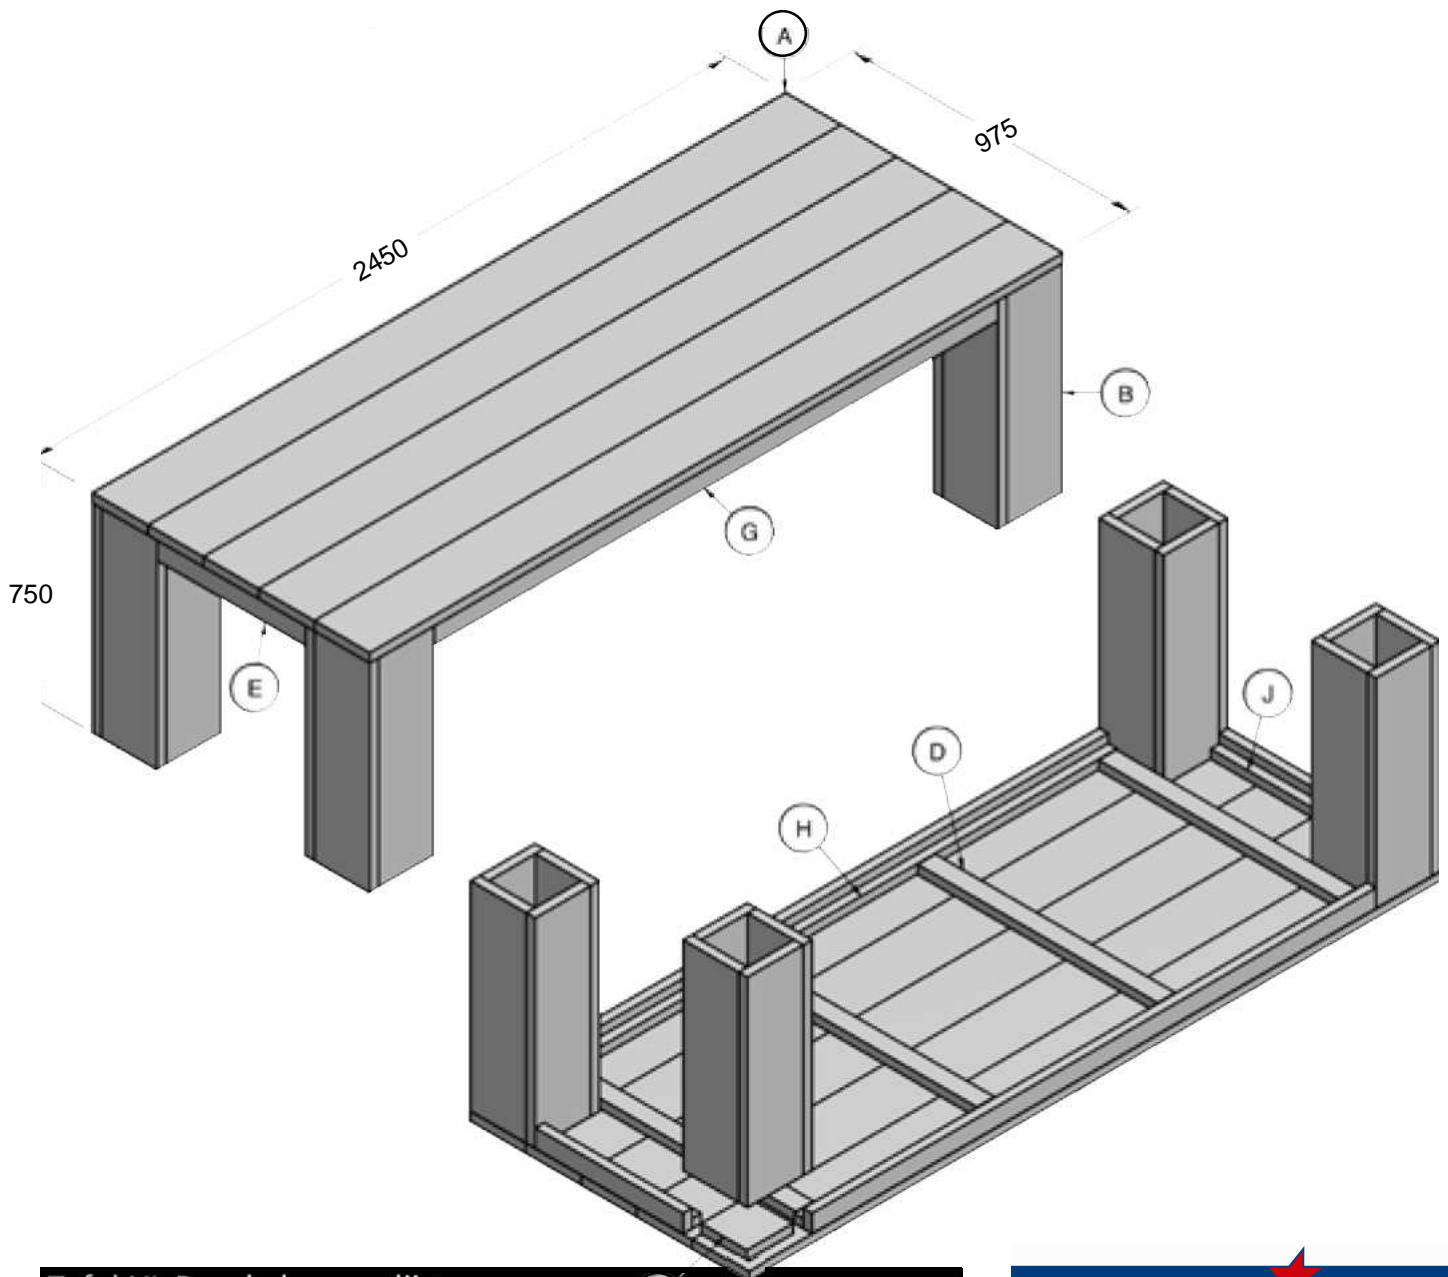

# STEIGERHOUT TAFEL XL

## Tafel XL Boodschappenlijst

Aantal	Materiaal	Lengte
11x	Steigerhout 30x195 mm	2500 mm
4x	Verbindingslat breed 30x62 mm	2500 mm
2x	Verbindingslat smal 30x30 mm	2500 mm
1 doos	Zelfborende schroef 5x50mm, 200st	

## Tafel XL Zaaglijst

Item	Aantal	Materiaal	Lengte
A	5x	Steigerhout 30x195 mm	2450 mm
B	16x	Steigerhout 30x195 mm	720 mm
C	4x	Verbinding poot 165x165x30mm	
D	4x	Verbindingslat breed 30x62 mm	840 mm
E	2x	Verbindingslat breed 30x62 mm	505 mm
G	2x	Verbindingslat breed 30x62 mm	1980 mm
H	2x	Verbindingslat smal 30x30 mm	1978 mm
J	2x	Verbindingslat smal 30x30 mm	503 mm
+/-	180x	Zelfborende schroef 5x50mm	