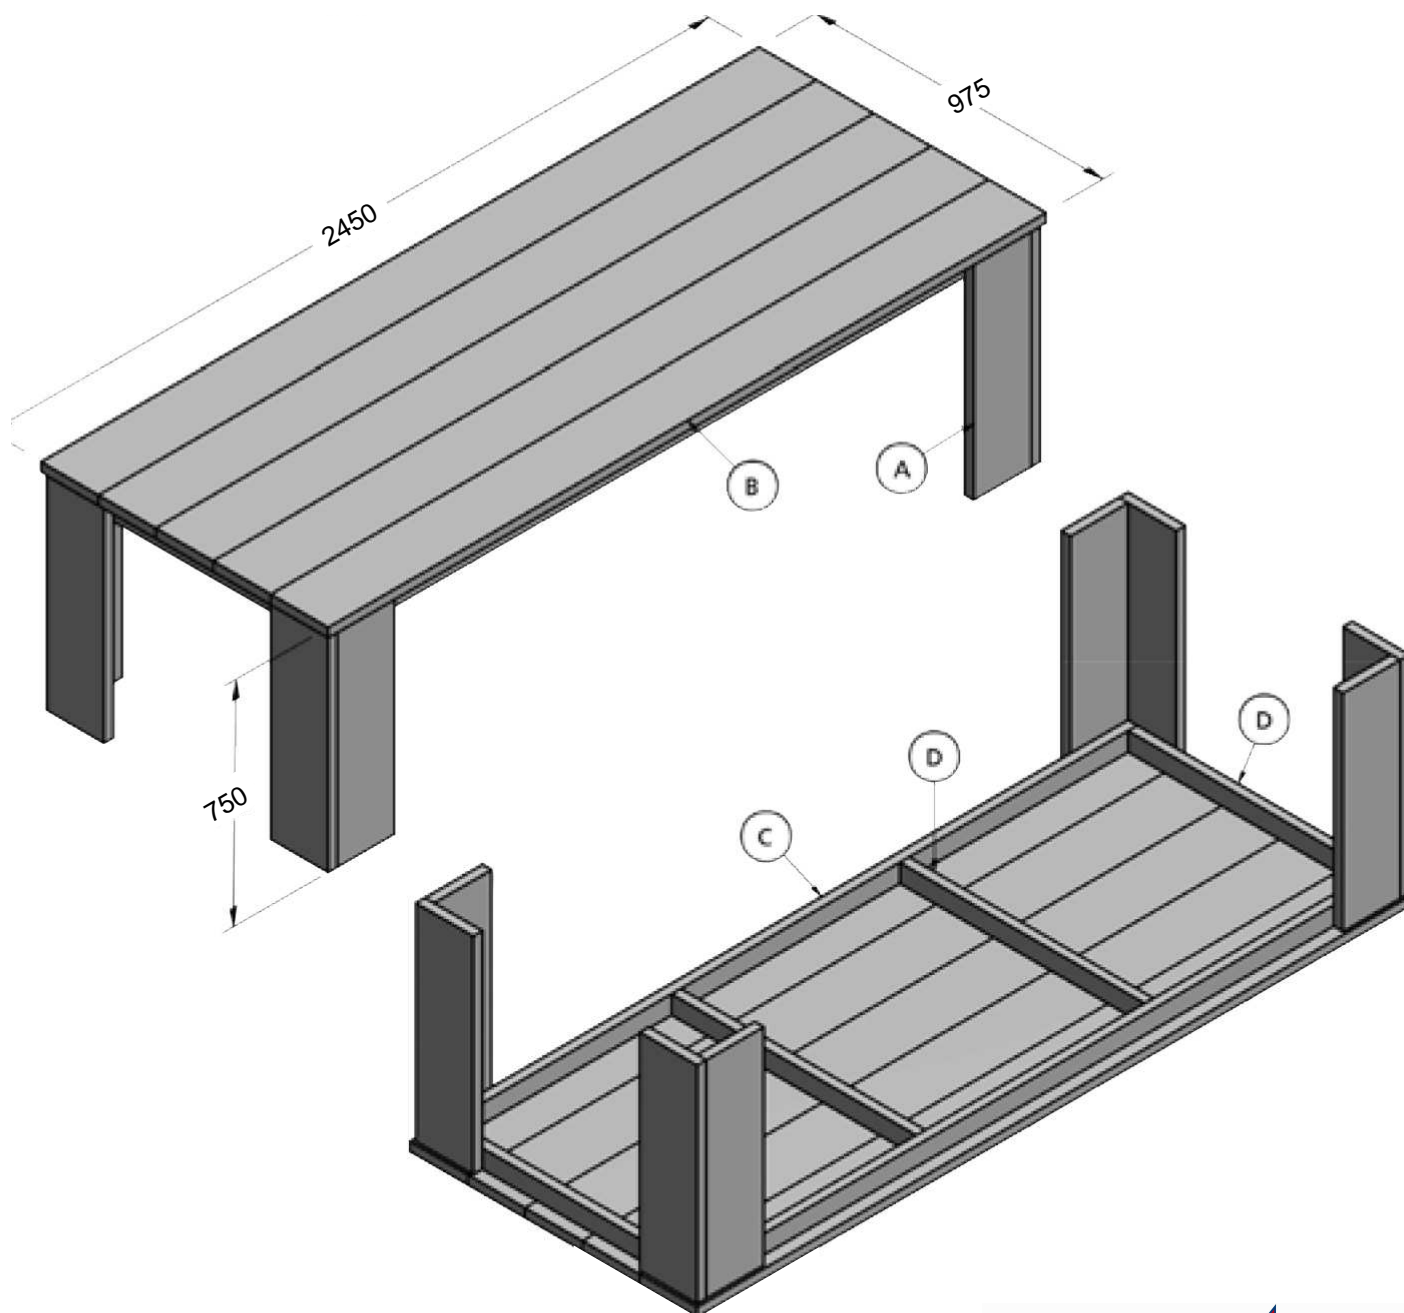

STEIGERHOUT TAFEL BASIC

Tafel basic Boodschappenlijst

Aantal	Materiaal	Lengte
8x	Steigerhout 30x195 mm	2500 mm
4x	Verbindingslat breed 30x62 mm	2500 mm
1 doos	Zelfborende schroef 5x50mm, 100st	

Tafel basic Zaaglijst

Item	Aantal	Materiaal	Lengte
A	8x	Steigerhout 30x195 mm	720 mm
B	5x	Steigerhout 30x195 mm	2450 mm
C	2x	Verbindingslat breed 30x62 mm	2370 mm
D	4x	Verbindingslat breed 30x62 mm	835 mm
±	96x	Zelfborende schroef 5x50mm	