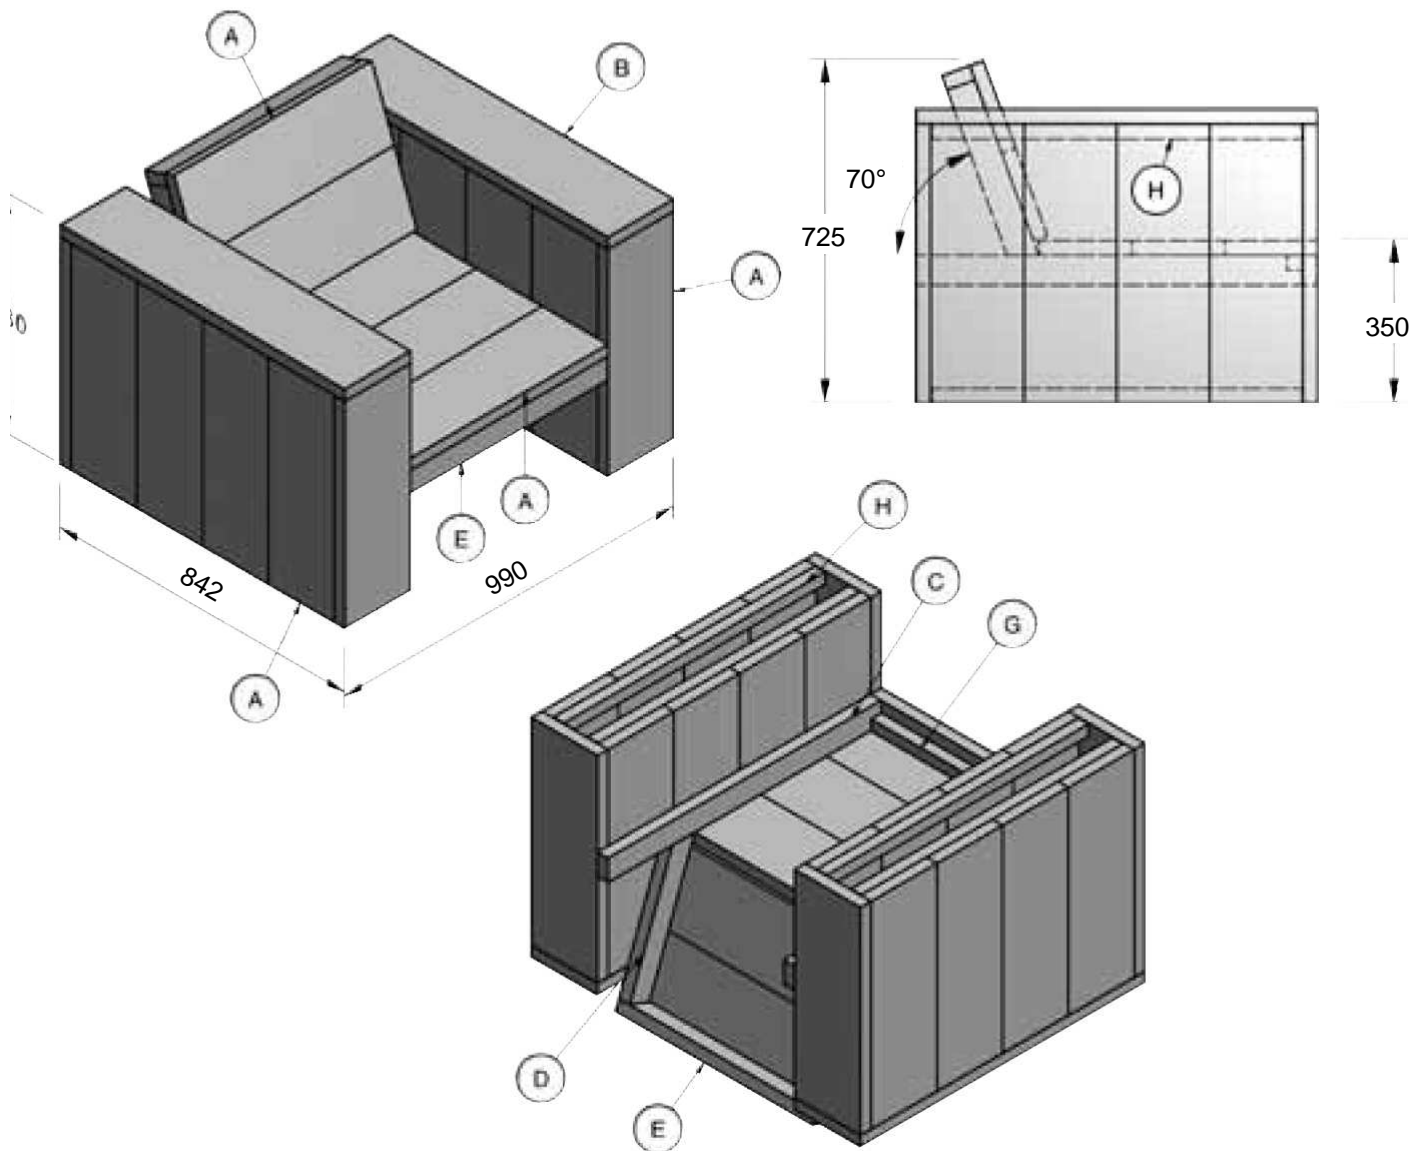

STEIGERHOUT STOEL XL

Stoel XL Boodschappenlijst

| Aantal | Materiaal | Lengte |
|--------|-----------------------------------|---------|
| 7x | Steigerhout 30x195 mm | 2500 mm |
| 2x | Verbindingslat breed 30x62 mm | 2500 mm |
| 3x | Verbindingslat smal 30x30 mm | 2500 mm |
| 1 doos | Zelfborende schroef 5x50mm, 200st | |

Watergoorweg 94, 3861MA, Nijkerk
Tel. 033-246 07 34 nijkerk@formido.nl

Stoel XL Zaaglijst

| Item | Aantal | Materiaal | Lengte |
|------|--------|-------------------------------|--------|
| A | 25x | Steigerhout 30x195 mm | 600 mm |
| B | 2x | Steigerhout 30x195 mm | 842 mm |
| C | 2x | Verbindingslat breed 30x62 mm | 810 mm |
| D | 2x | Verbindingslat breed 30x62 mm | 395 mm |
| E | 2x | Verbindingslat breed 30x62 mm | 600 mm |
| G | 1x | Verbindingslat smal 30x30 mm | 536 mm |
| H | 8x | Verbindingslat smal 30x30 mm | 775 mm |
| +/- | 170x | Zelfborende schroef 5x50mm | |