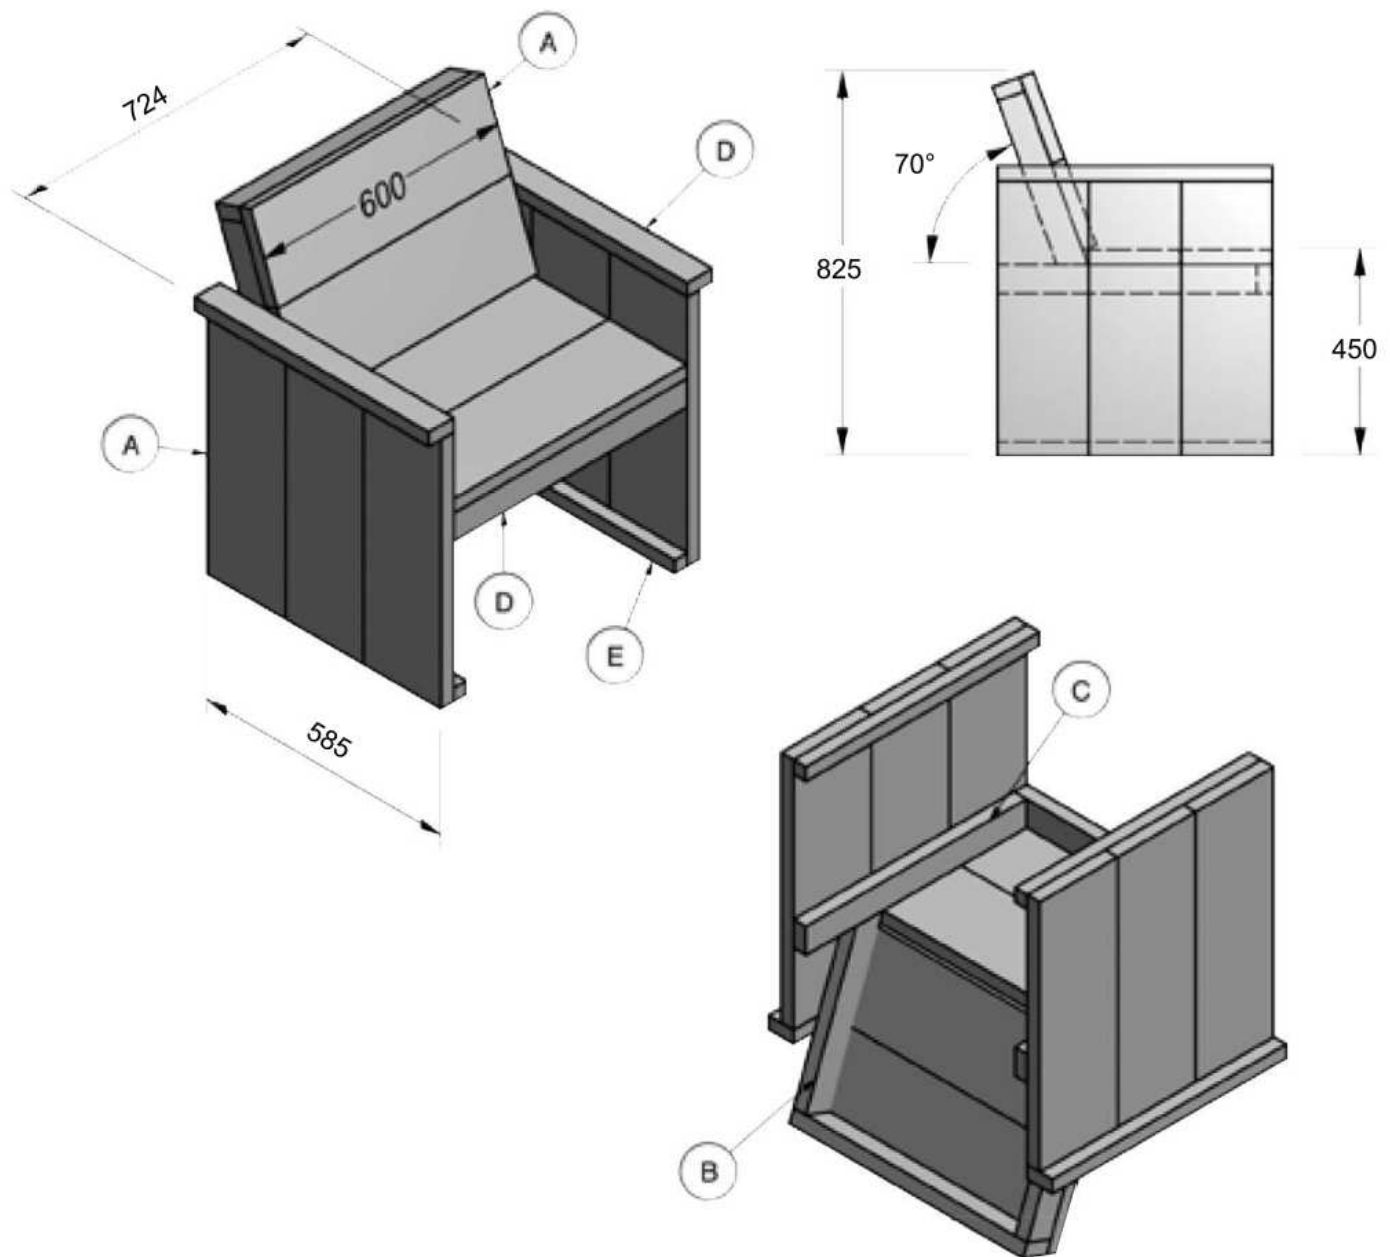

STEIGERHOUT STOEL BASIC

Stoel basic Boodschappenlijst

Aantal	Materiaal	Lengte
3x	Steigerhout 30x195 mm	2500 mm
2x	Verbindingslat breed 30x62 mm	2500 mm
1x	Verbindingslat smal 30x30 mm	2500 mm
1 doos	Zelfborende schroef 5x50 mm, 100st	

Stoel basic Zaaglijst

Item	Aantal	Materiaal	Lengte
A	10x	Steigerhout 30x195 mm	600 m m
B	2x	Verbindingslat breed 30x62 mm	395 mm
C	2x	Verbindingslat breed 30x62 mm	553 mm
D	4x	Verbindingslat breed 30x62 mm	600 mm
E	2x	Verbindingslat smal 30x30 mm	585 mm
±	64x	Zelfborende schroef 5x50 mm	