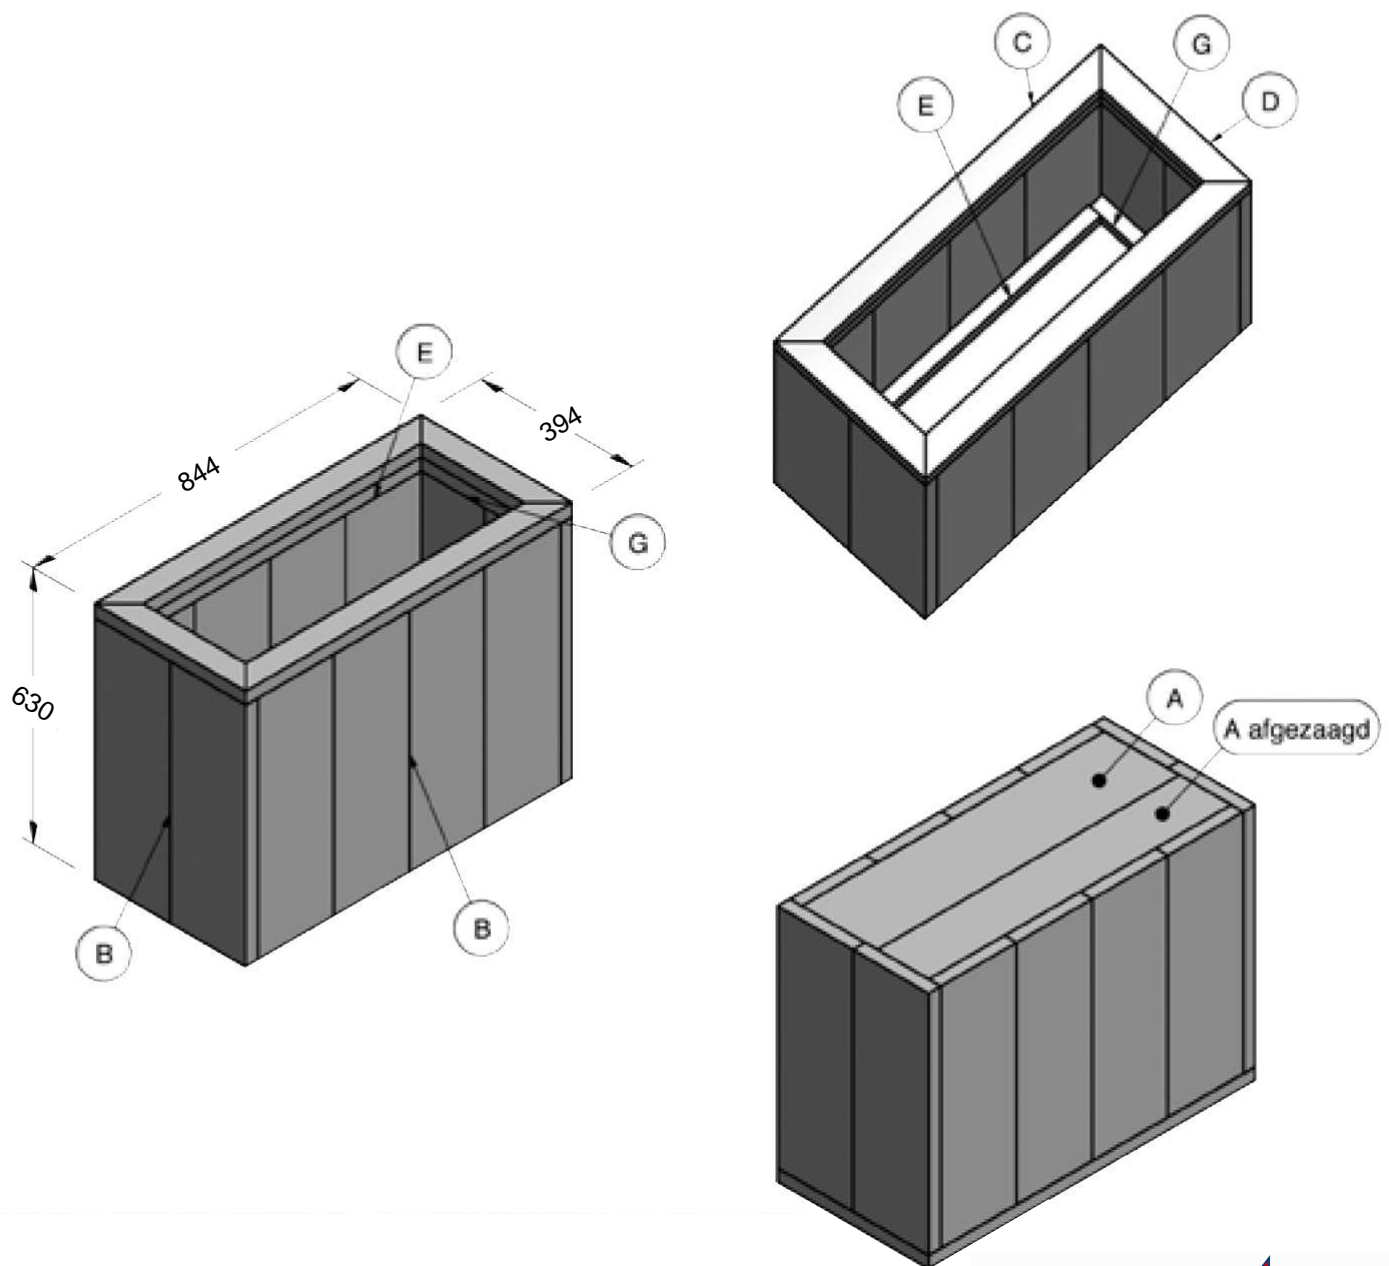

# STEIGERHOUT PLANTENBAK

Plantenbak Boordschappenlijst		
Aantal	Materiaal	Lengte
4x	Steigerhout 30x195 mm	2500 mm
1x	Verbindingslat breed 30x62 mm	2500 mm
2x	Verbindingslat smal 30x30 mm	2500 mm
1 doos	Zelfborende schroef 5x50mm, 100st	

**Formido**  
deco bouwmarkt

Watergoorweg 94, 3861MA, Nijkerk  
Tel. 033-246 07 34 nijkerk@formido.nl

Plantenbak Zaaglijst			
Item	Aantal	Materiaal	Lengte
A	2x	Steigerhout 30x195 mm	780 mm
B	12x	Steigerhout 30x195 mm	600 mm
C	2x	Verbindingslat breed 30x62 mm	844 mm
D	2x	Verbindingslat breed 30x62 mm	394 mm
E	4x	Verbindingslat smal 30x30 mm	716 mm
G	4x	Verbindingslat smal 30x30 mm	326 mm
+/-	60x	Zelfborende schroef 5x50mm	