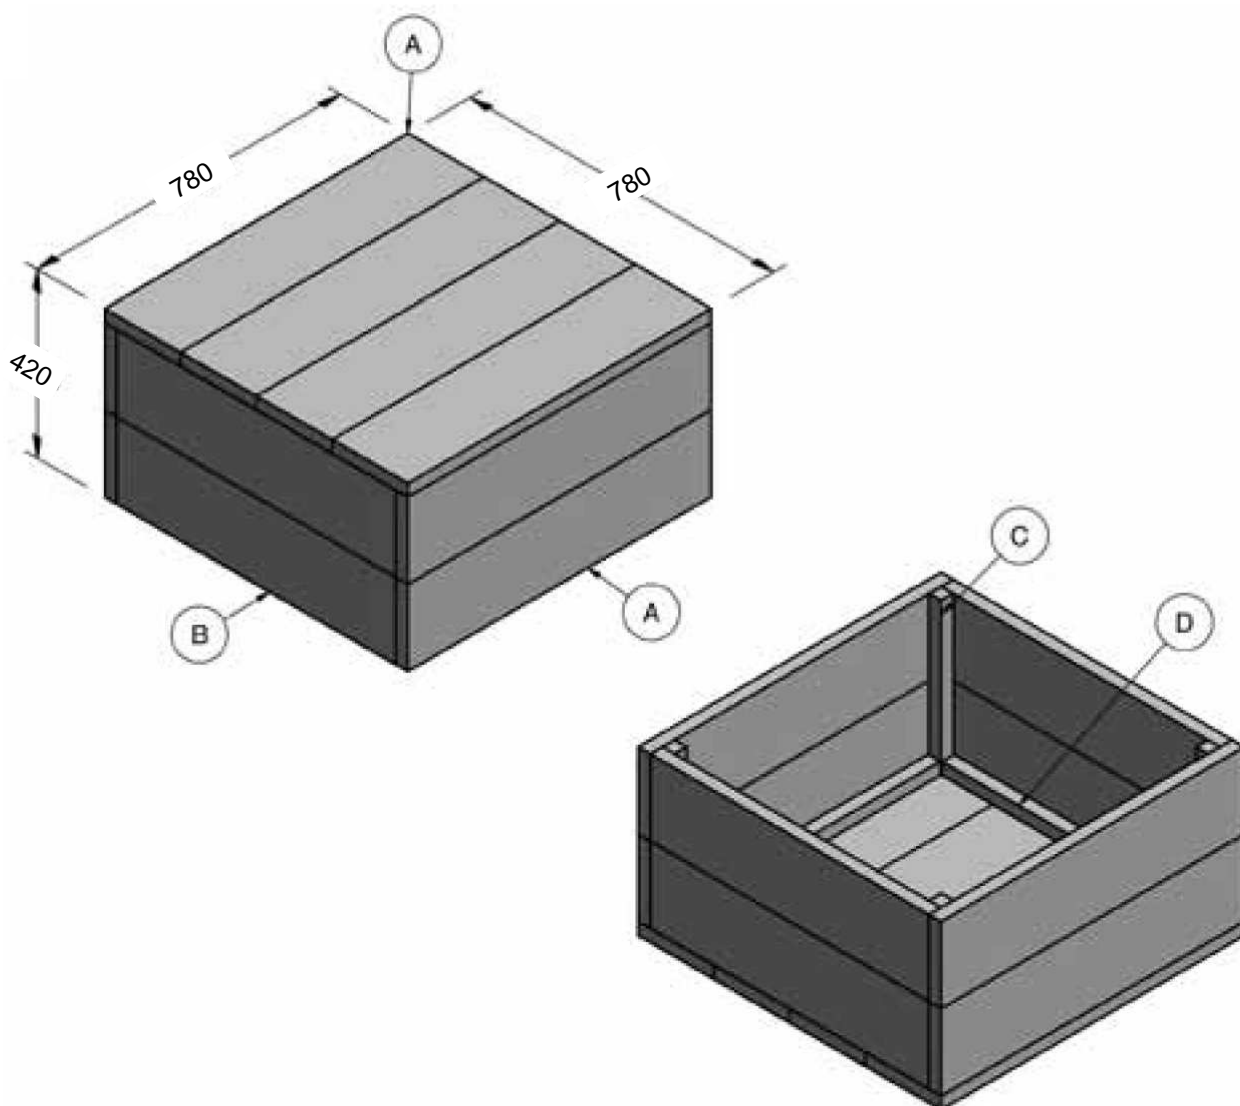

STEIGERHOUT LAGE TAFEL

Watergoorweg 94, 3861MA, Nijkerk
Tel. 033-246 07 34 nijkerk@formido.nl

Lage tafel Boodschappenlijst

Aantal	Materiaal	Lengte
4x	Steigerhout 30x195 mm	2500 mm
2x	Verbindingslat smal 30x30 mm	2500 mm
1 doos	Zelfborende schroef 5x50 mm, 100 st	

Lage tafel Zaaglijst

Item	Aantal	Materiaal	Lengte
A	8x	Steigerhout 30x195 mm	780 mm
B	4x	Steigerhout 30x195 mm	720 mm
C	4x	Verbindingslat smal 30x30 mm	390 mm
D	4x	Verbindingslat smal 30x30 mm	656 mm
±	64x	Zelfborende schroef 5x50 mm	