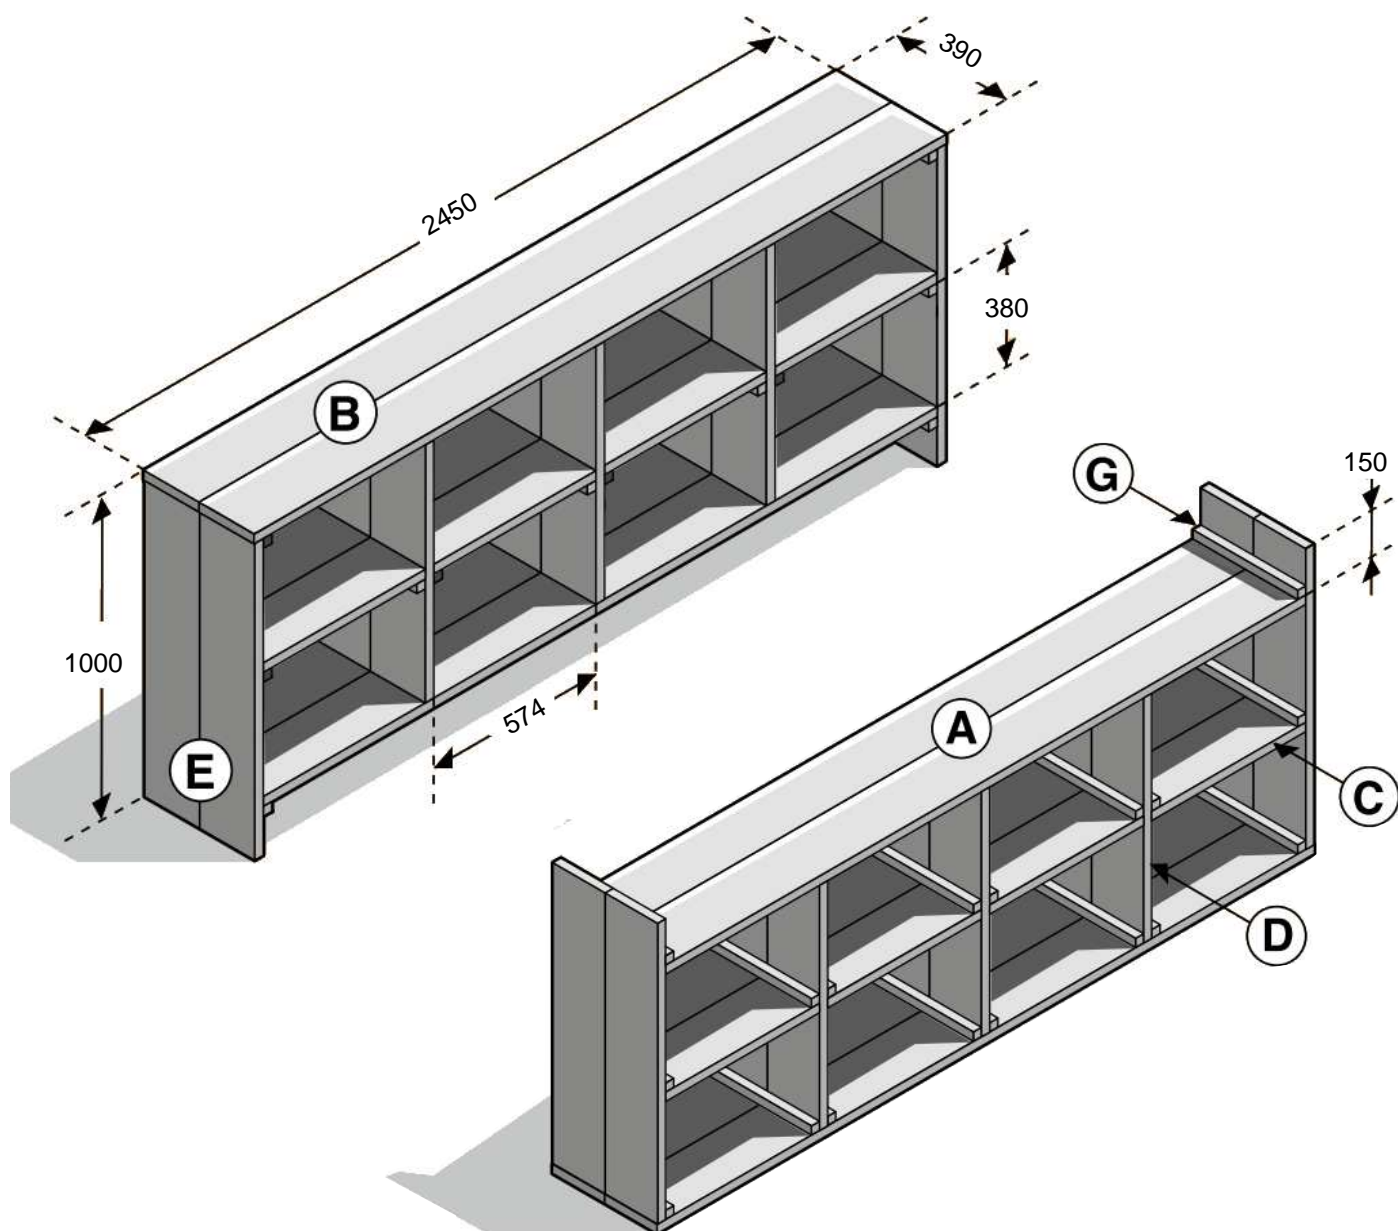

STEIGERHOUT

LAGE KAST

Lage kast Boodschappenlijst

Aantal	Materiaal	Afmeting	Lengte
10x	Steigerhout	30 x 195 mm	2500 mm
3x	Verbindingslat smal	30 x 30 mm	2500 mm
1 doos	Zelfborende schroef	5 x 50 mm, 200 st	

Lage kast Onderdelenlijst

Item	Aantal	Materiaal	Afmeting	Lengte
A	2x	Steigerhout	30 x 195 mm	2386 mm
B	2x	Steigerhout	30 x 195 mm	2450 mm
C	8x	Steigerhout	30 x 195 mm	574 mm
D	6x	Steigerhout	30 x 195 mm	790 mm
E	4x	Steigerhout	30 x 195 mm	970 mm
G	18x	Verbindingslat smal	30 x 30 mm	390 mm
	± 120x	Zelfborende schroef	5 x 50 mm	