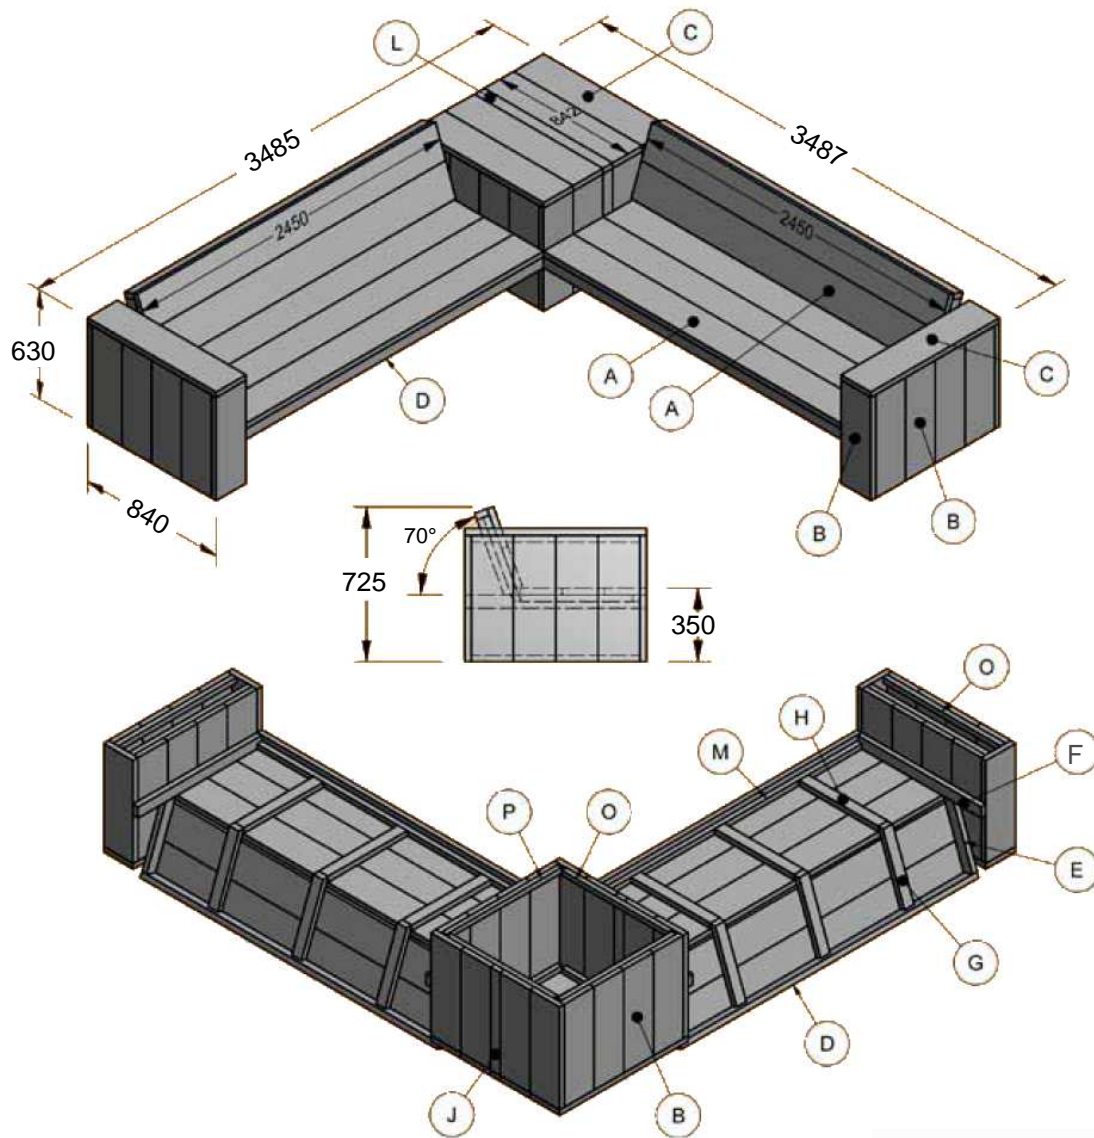

STEIGERHOUT HOEKBANK 2

Hoekbank 2 Boodschappenlijst

Aantal	Materiaal	Lengte
22x	Steigerhout 30 x 195 mm	2500 mm
10x	Verbindingslat breed 30 x 62 mm	2500 mm
8x	Verbindingslat smal 30 x 30 mm	2500 mm
2x	Doos zelfborende schroef 5 x 60 mm, 200st.	

Formido
deco bouwmarkt

Watergoorweg 94, 3861MA, Nijkerk
Tel. 033-246 07 34 nijkerk@formido.nl

Hoekbank 2 Zaaglijst

Item	Aantal	Materiaal	Afmeting	Lengte
A	10x	Steigerhout	30x195 mm	2450 mm
B	36x	Steigerhout	30x195 mm	600 mm
C	6x	Steigerhout	30x195 mm	842 mm
D	4x	Verbindingslat breed	30x62 mm	2450 mm
E	4x	Verbindingslat breed	30x62 mm	395 mm
F	4x	Verbindingslat breed	30x62 mm	810 mm
G	6x	Verbindingslat breed	30x62 mm	425 mm
H	6x	Verbindingslat breed	30x62 mm	555 mm
J	2x	Verbindingslat breed	30x62 mm	600 mm
L	1x	Verbindingslat breed	30x62 mm	842 mm
M	2x	Verbindingslat smal	30x30 mm	2388 mm
O	12x	Verbindingslat smal	30x30 mm	720 mm
P	4x	Verbindingslat smal	30x30 mm	780 mm
	350x	Zelfborende schroef	5x60 mm	