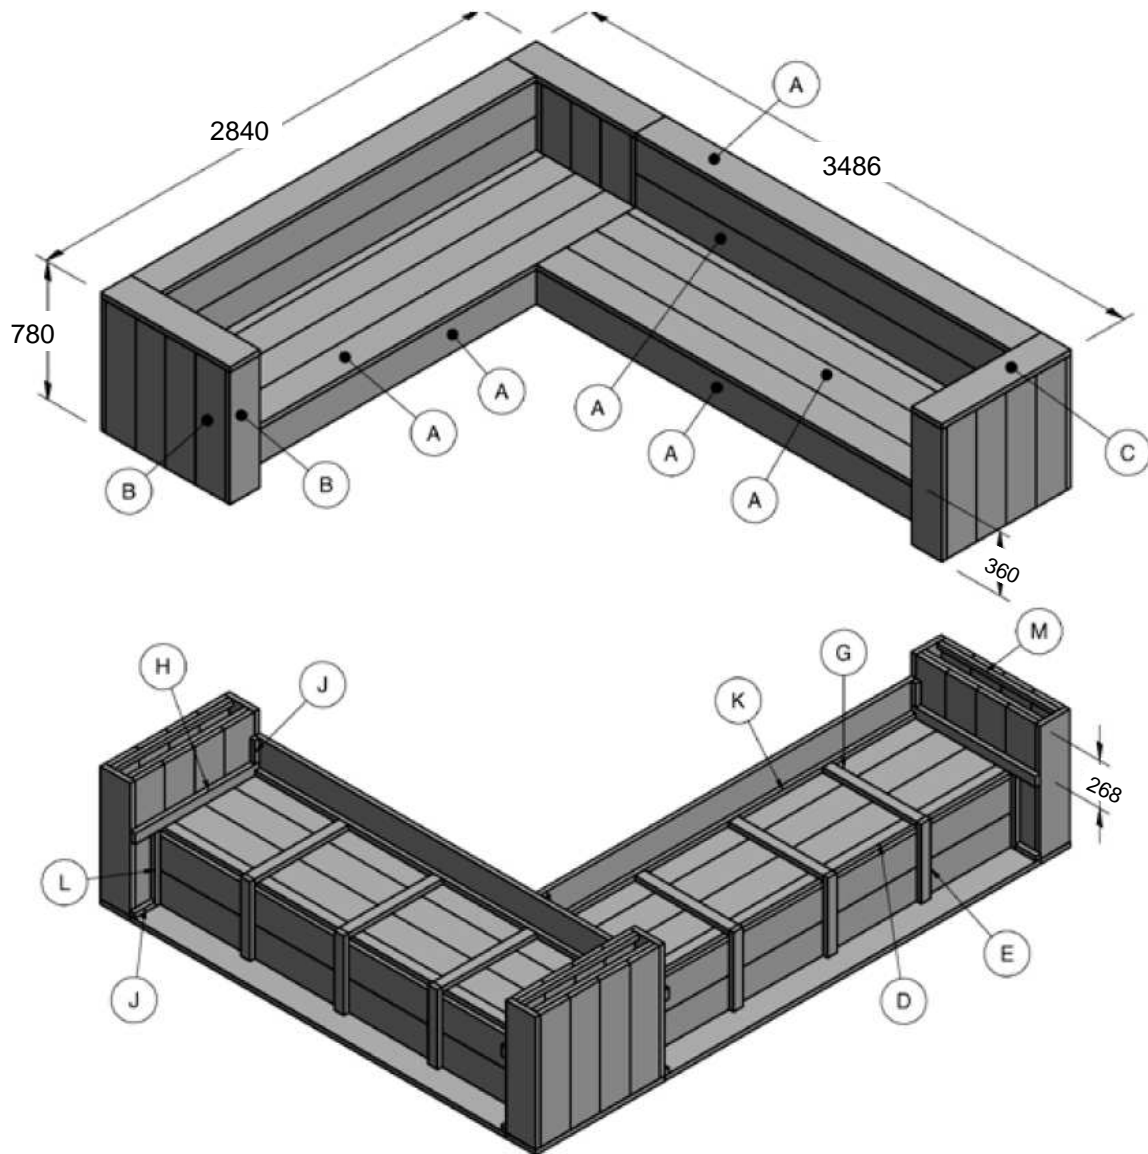

STEIGERHOUT HOEKBANK 1

Bankje Boodschappenlijst

Aantal	Materiaal	Lengte
26x	Steigerhout 30 x 195 mm	2500 mm
7x	Verbindingslat breed 30 x 62 mm	2500 mm
8x	Verbindingslat smal 30 x 30 mm	2500 mm
2x	Doos zelfborende schroef 5 x 50 mm, 200st	

Bankje Zaaglijst

Item	Aantal	Materiaal	Lengte
A	14x	Steigerhout 30x195 mm	2450 mm
B	30x	Steigerhout 30x195 mm	750 mm
C	3x	Steigerhout 30x195 mm	842 mm
D	2x	Verbindingslat breed 30x62 mm	2450 mm
E	6x	Verbindingslat breed 30x62 mm	450 mm
G	6x	Verbindingslat breed 30x62 mm	615 mm
H	4x	Verbindingslat breed 30x62 mm	810 mm
J	8x	Verbindingslat smal 30x30 mm	135 mm
K	2x	Verbindingslat smal 30x30 mm	2385 mm
L	4x	Verbindingslat smal 30x30 mm	420 mm
M	12x	Verbindingslat smal 30x30 mm	775 mm
	± 350x	Zelfborende schroef 5x50 mm	