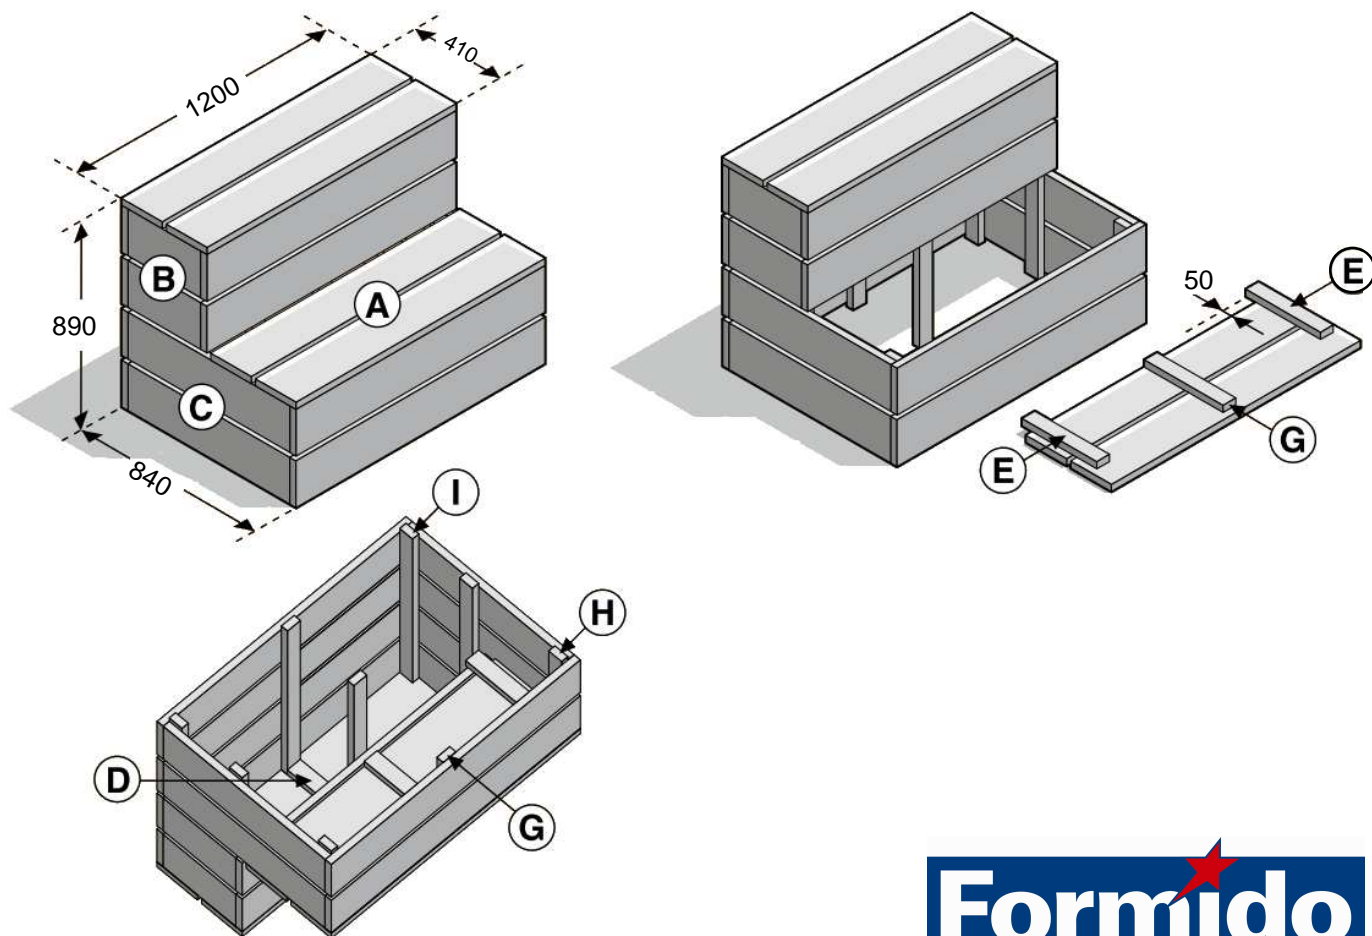

STEIGERHOUT ETAGERE

Formido
deco bouwmarkt

Watergoorweg 94, 3861MA, Nijkerk
Tel. 033-246 07 34 nijkerk@formido.nl

Etagere/opbergkist Boodschappelijst

Aantal	Materiaal	Afmeting	Lengte
8x	Steigerhout	30 x 195 mm	2500 mm
4x	Verbindingslat breed	30 x 62 mm	2500 mm
1 doos	Zelfborende schroef	5 x 50 mm, 200 st	

Etagere/opbergkist Onderdelenlijst

Item	Aantal	Materiaal	Afmeting	Lengte
A	12x	Steigerhout	30 x 195 mm	1200 mm
B	4x	Steigerhout	30 x 195 mm	350 mm
C	4x	Steigerhout	30 x 195 mm	780 mm
D	1x	Verbindingslat breed	62 x 30 mm	280 mm
E	2x	Verbindingslat breed	62 x 30 mm	360 mm
G	2x	Verbindingslat breed	62 x 30 mm	380 mm
H	2x	Verbindingslat breed	62 x 30 mm	430 mm
I	6x	Verbindingslat breed	62 x 30 mm	860 mm
	± 112x	Zelfborende schroef	5 x 50 mm	

TIP!

Bij Formido kunt u uw steigerhouten tuinmeubelen ook volledig kant en klaar laten maken. Indien gewenst zelfs op afwijkende maten. Vraag naar de mogelijkheden bij één van onze medewerkers.