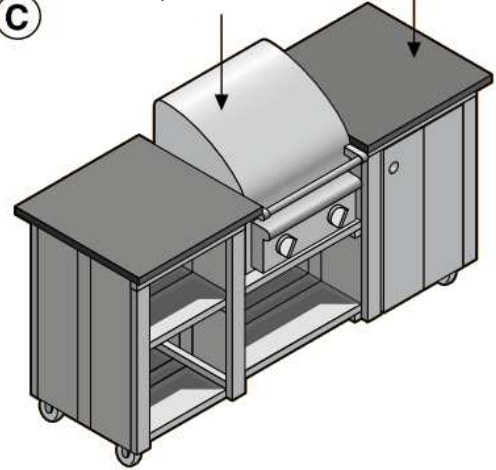

STEIGERHOUT BUITENKEUKEN

Willekeurige bakoven
Maatvoering houtwerk
aanpassen aan oven

Steen 60x60cm
Werkhoogte +/-90cm

Let op: zorg bij gebruik van wielen voor versterking onder de bodem, bijv. een frame van balkjes.

Buitenkeuken Boodschappenlijst

Aantal	Materiaal	Afmeting	Lengte
8x	Steigerhout	30 x 195 mm	2500 mm
5x	Verbindingslat breed	30 x 62 mm	2500 mm
4x	Verbindingslat smal	30 x 30 mm	2500 mm
1 doos	Zelfborende schroef	5 x 50 mm, 200 st	

Watergoorweg 94, 3861MA, Nijkerk
Tel. 033-246 07 34 nijkerk@formido.nl

Buitenkeuken Onderdelenlijst

Item	Aantal	Materiaal	Afmeting	Lengte
A	8x	Steigerhout	30 x 195 mm	465 mm
B	4x	Steigerhout	30 x 195 mm	595 mm
C	2x	Steigerhout	30 x 195 mm	653 mm
D	14x	Steigerhout	30 x 195 mm	750 mm
E	4x	Verbindingslat breed	30 x 62 mm	465 mm
G	2x	Verbindingslat breed	30 x 62 mm	525 mm
H	2x	Verbindingslat breed	30 x 62 mm	595 mm
J	4x	Verbindingslat breed	30 x 62 mm	688 mm
K	4x	Verbindingslat breed	30 x 62 mm	750 mm
L	2x	Verbindingslat smal	30 x 30 mm	340 mm
M	2x	Verbindingslat smal	30 x 30 mm	400 mm
O	16x	Verbindingslat smal	30 x 30 mm	450 mm
	+/-200x	Zelfborende schroef	5 x 50 mm	
		Scharnieren voor deurtje rechts		