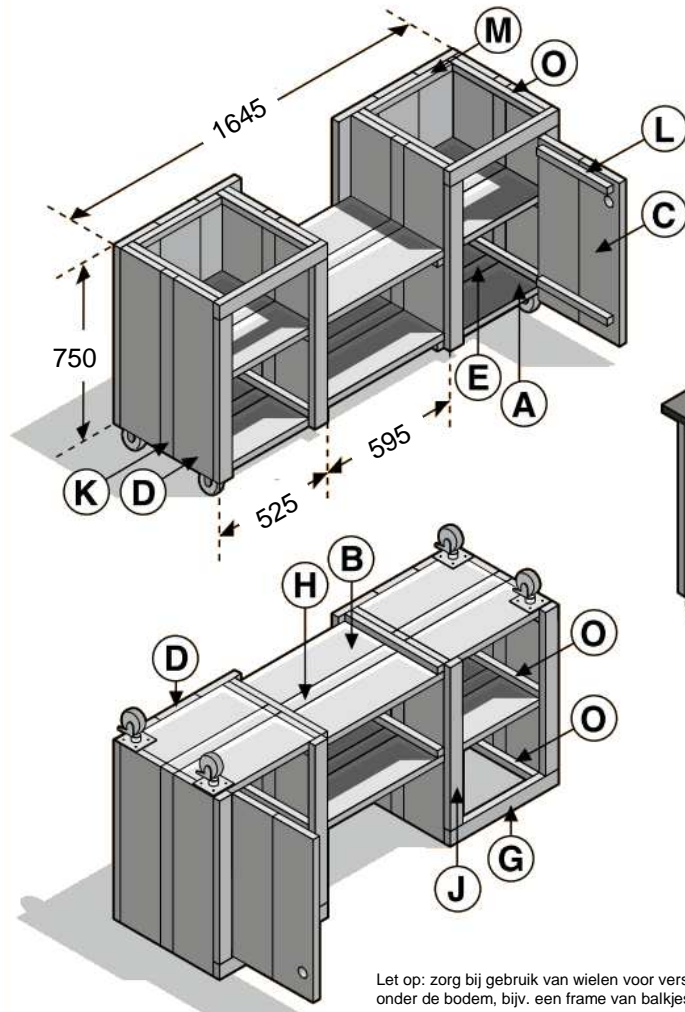

STEIGERHOUT BUITENKEUKEN

Willekeurige bakoven
Maatvoering houtwerk
aanpassen aan oven

Steen 60x60cm
Werkhoogte +/-90cm

Let op: zorg bij gebruik van wielen voor versterking onder de bodem, bijv. een frame van balkjes.

Buitenkeuken Boodschappenlijst

Aantal	Materiaal	Afmeting	Lengte
8x	Steigerhout	30 x 195 mm	2500 mm
5x	Verbindingslat breed	30 x 62 mm	2500 mm
4x	Verbindingslat smal	30 x 30 mm	2500 mm
1 doos	Zelfborende schroef	5 x 50 mm, 200 st	

Watergoorweg 94, 3861MA, Nijkerk
Tel. 033-246 07 34 nijkerk@formido.nl

Buitenkeuken Onderdelenlijst

Item	Aantal	Materiaal	Afmeting	Lengte
A	8x	Steigerhout	30 x 195 mm	465 mm
B	4x	Steigerhout	30 x 195 mm	595 mm
C	2x	Steigerhout	30 x 195 mm	653 mm
D	14x	Steigerhout	30 x 195 mm	750 mm
E	4x	Verbindingslat breed	30 x 62 mm	465 mm
G	2x	Verbindingslat breed	30 x 62 mm	525 mm
H	2x	Verbindingslat breed	30 x 62 mm	595 mm
J	4x	Verbindingslat breed	30 x 62 mm	688 mm
K	4x	Verbindingslat breed	30 x 62 mm	750 mm
L	2x	Verbindingslat smal	30 x 30 mm	340 mm
M	2x	Verbindingslat smal	30 x 30 mm	400 mm
O	16x	Verbindingslat smal	30 x 30 mm	450 mm
	+/-200x	Zelfborende schroef	5 x 50 mm	
		Scharnieren voor deurtje rechts		