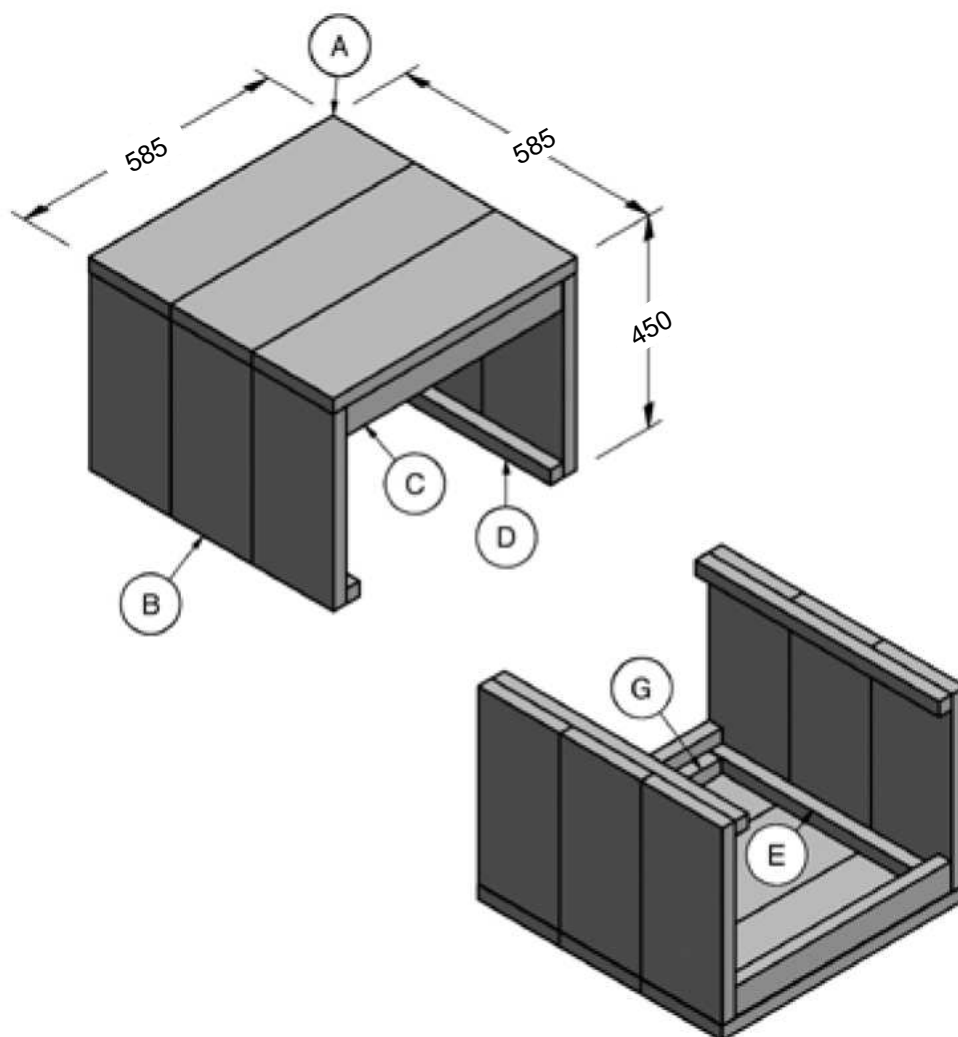

STEIGERHOUT BIJZETTAFEL

Bijzettafeltje Boodschappenlijst

Aantal	Materiaal	Lengte
2x	Steigerhout 30x195 mm	2500 mm
1x	Verbindingslat breed 30x62 mm	2500 mm
2x	Verbindingslat smal 30x30 mm	2500 mm
1 doos	Zelfborende schroef 5x50mm, 100st	

Watergoorweg 94, 3861MA, Nijkerk
Tel. 033-246 07 34 nijkerk@formido.nl

Bijzettafeltje Zaaglijst

Item	Aantal	Materiaal	Lengte
A	3x	Steigerhout 30x195 mm	585 mm
B	6x	Steigerhout 30x195 mm	420 mm
C	2x	Verbindingslat breed 30x62 mm	521 mm
D	2x	Verbindingslat smal 30x30 mm	585 mm
E	2x	Verbindingslat smal 30x30 mm	519 mm
G	2x	Verbindingslat smal 30x30 mm	461 mm
+/-	56x	Zelfborende schroef 5x50mm	