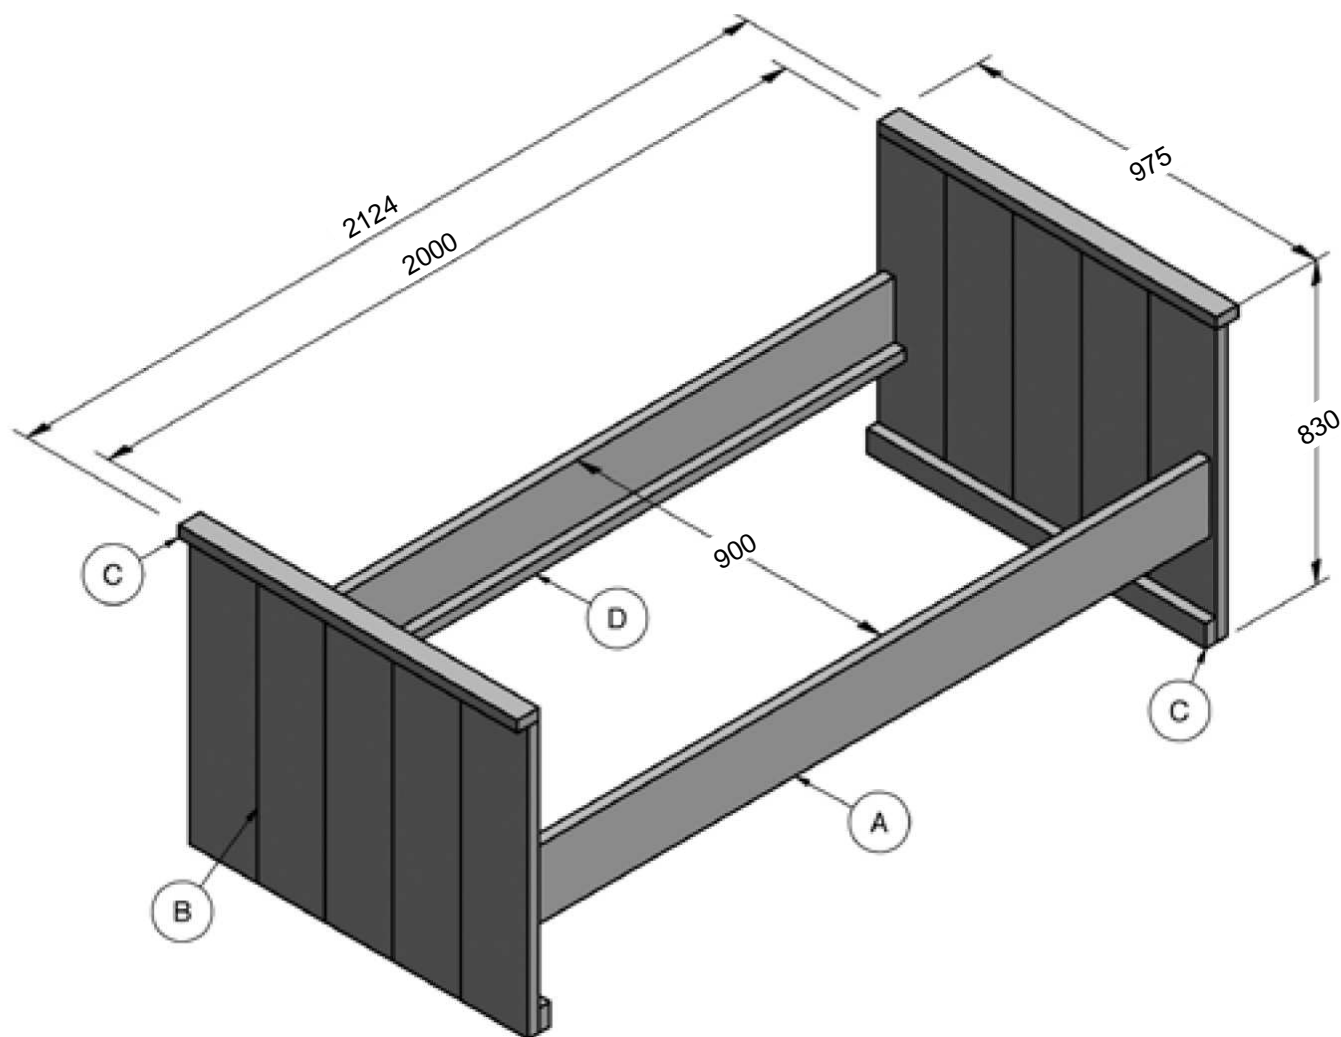

STEIGERHOUT BED

Bed 90x200cm Boordschappenlijst

Aantal	Materiaal	Lengte
6x	Steigerhout 30x195 mm	2500 mm
2x	Verbindingslat breed 30x62 mm	2500 mm
2x	Verbindingslat smal 30x30 mm	2500 mm
1 doos	Zelfborende schroef 5x50mm, 100st	2500 mm
12x	Schroef 4x100mm	

Bed 90x200cm Zaaglijst

Item	Aantal	Materiaal	Lengte
A	2x	Steigerhout 30x195 mm	2000 mm
B	10x	Steigerhout 30x195 mm	800 mm
C	4x	Verbindingslat breed 30x62 mm	975 mm
D	2x	Verbindingslat smal 30x30 mm	1998 mm
+/-	36x	Zelfborende schroef 5x50mm	
	12x	Schroef 4x100mm*	