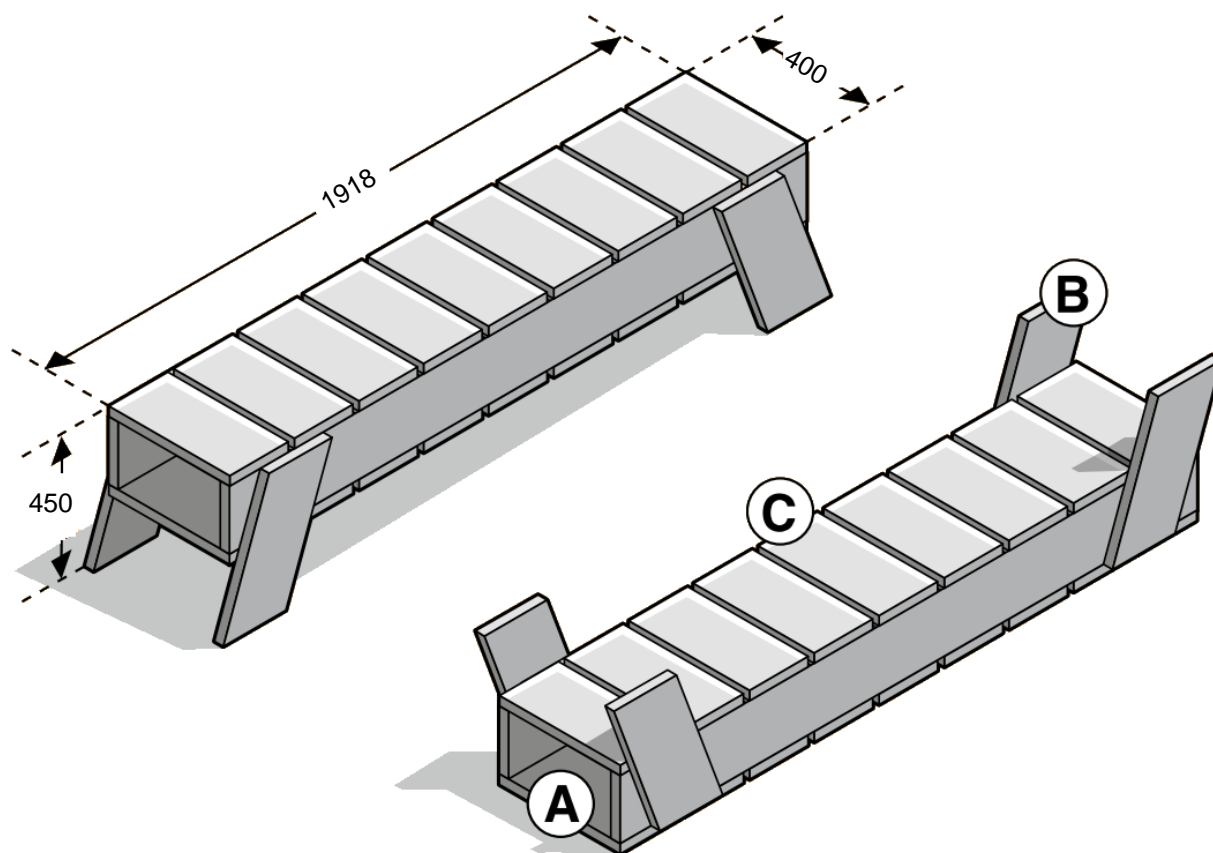

STEIGERHOUT OPEN BANKJE

Formido
deco bouwmarkt

Watergoorweg 94, 3861MA, Nijkerk
Tel. 033-246 07 34 nijkerk@formido.nl

Bankje open Boodschappenlijst

Aantal	Materiaal	Afmeting	Lengte
6x	Steigerhout	30 x 195 mm	2500 mm
1 doos	Zelfborende schroef	5 x 50 mm, 100 st	

Bankje open Onderdelenlijst

Item	Aantal	Materiaal	Afmeting	Lengte
A	2x	Steigerhout	30 x 195 mm	1915 mm
B	4x	Steigerhout	30 x 195 mm	525 mm
C	18x	Steigerhout	30 x 195 mm	400 mm
	± 88x	Zelfborende schroef	5 x 50 mm	