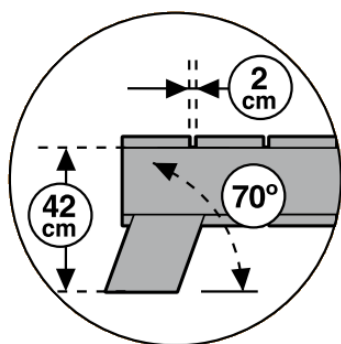

STEIGERHOUT OPEN BANKJE

Formido
deco bouwmarkt

Watergoorweg 94, 3861MA, Nijkerk
Tel. 033-246 07 34 nijkerk@formido.nl

Bankje open Boodschappenlijst

Aantal	Materiaal	Afmeting	Lengte
6x	Steigerhout	30 x 195 mm	2500 mm
1 doos	Zelfborende schroef	5 x 50 mm, 100 st	

Bankje open Onderdelenlijst

Item	Aantal	Materiaal	Afmeting	Lengte
A	2x	Steigerhout	30 x 195 mm	1915 mm
B	4x	Steigerhout	30 x 195 mm	525 mm
C	18x	Steigerhout	30 x 195 mm	400 mm
	± 88x	Zelfborende schroef	5 x 50 mm	