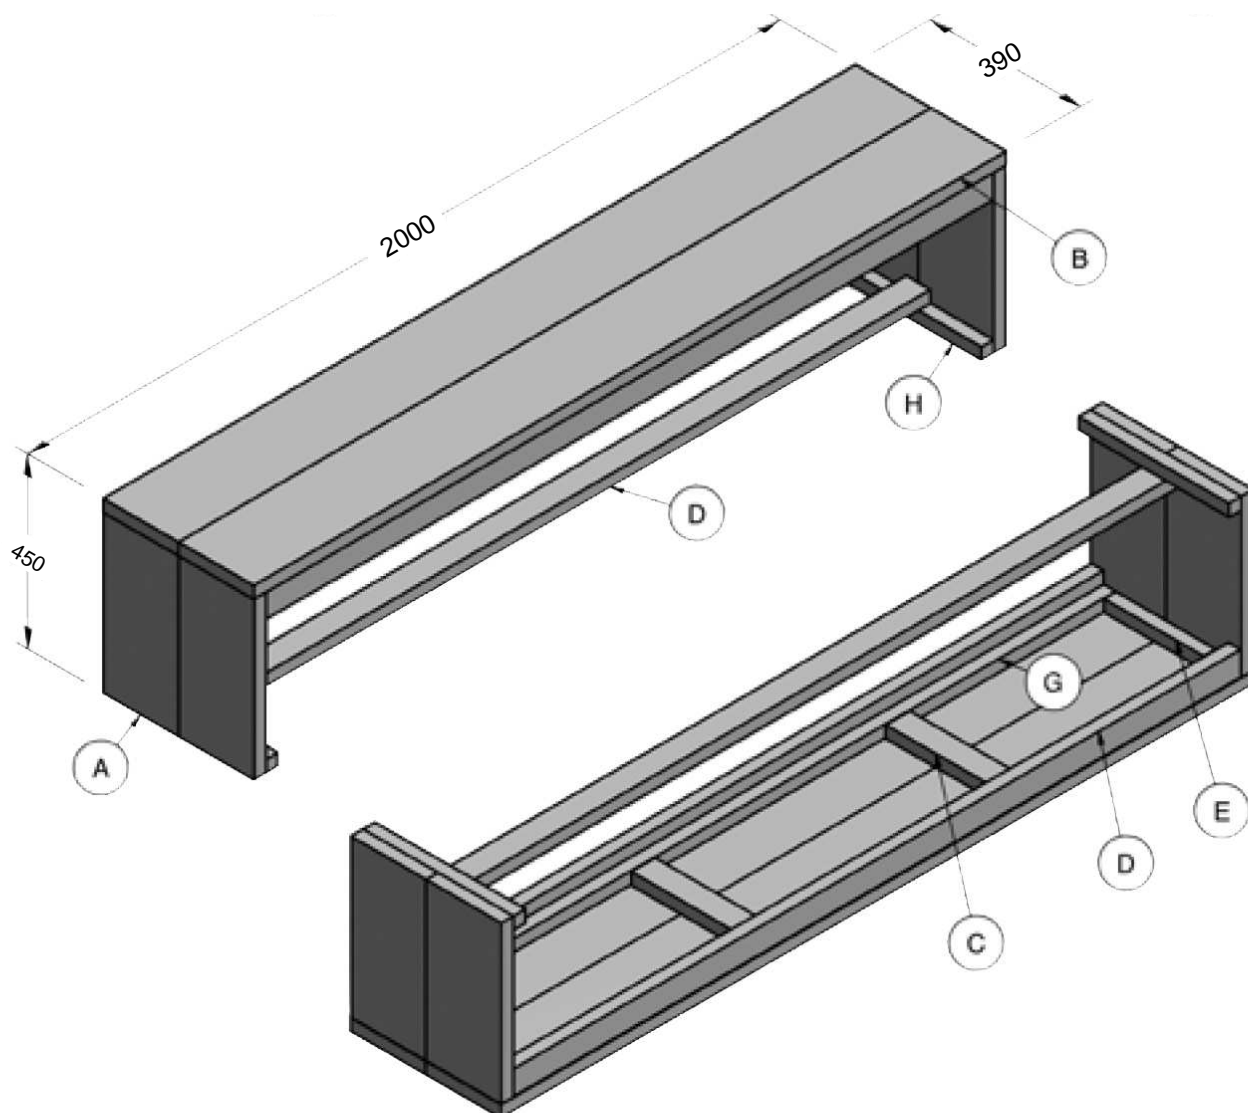

## Bankje Boodschappenlijst

| Aantal | Materiaal                          | Lengte  |
|--------|------------------------------------|---------|
| 3x     | Steigerhout 30x195 mm              | 2500 mm |
| 3x     | Verbindingslat breed 30x62 mm      | 2500 mm |
| 3x     | Verbindingslat smal 30x30 mm       | 2500 mm |
| 1 doos | Zelfborende schroef 5x50 mm, 100st |         |

## Bankje Zaaglijst

| Item | Aantal | Materiaal                     | Lengte  |
|------|--------|-------------------------------|---------|
| A    | 4x     | Steigerhout 30x195 mm         | 420 mm  |
| B    | 2x     | Steigerhout 30x195 mm         | 2000 mm |
| C    | 2x     | Verbindingslat breed 30x62 mm | 266 mm  |
| D    | 3x     | Verbindingslat breed 30x62 mm | 1936 mm |
| E    | 2x     | Verbindingslat smal 30x30 mm  | 266 mm  |
| G    | 2x     | Verbindingslat smal 30x30 mm  | 1934 mm |
| H    | 2x     | Verbindingslat smal 30x30 mm  | 390 mm  |
| ±    | 60x    | Zelfborende schroef 5x50 mm   |         |