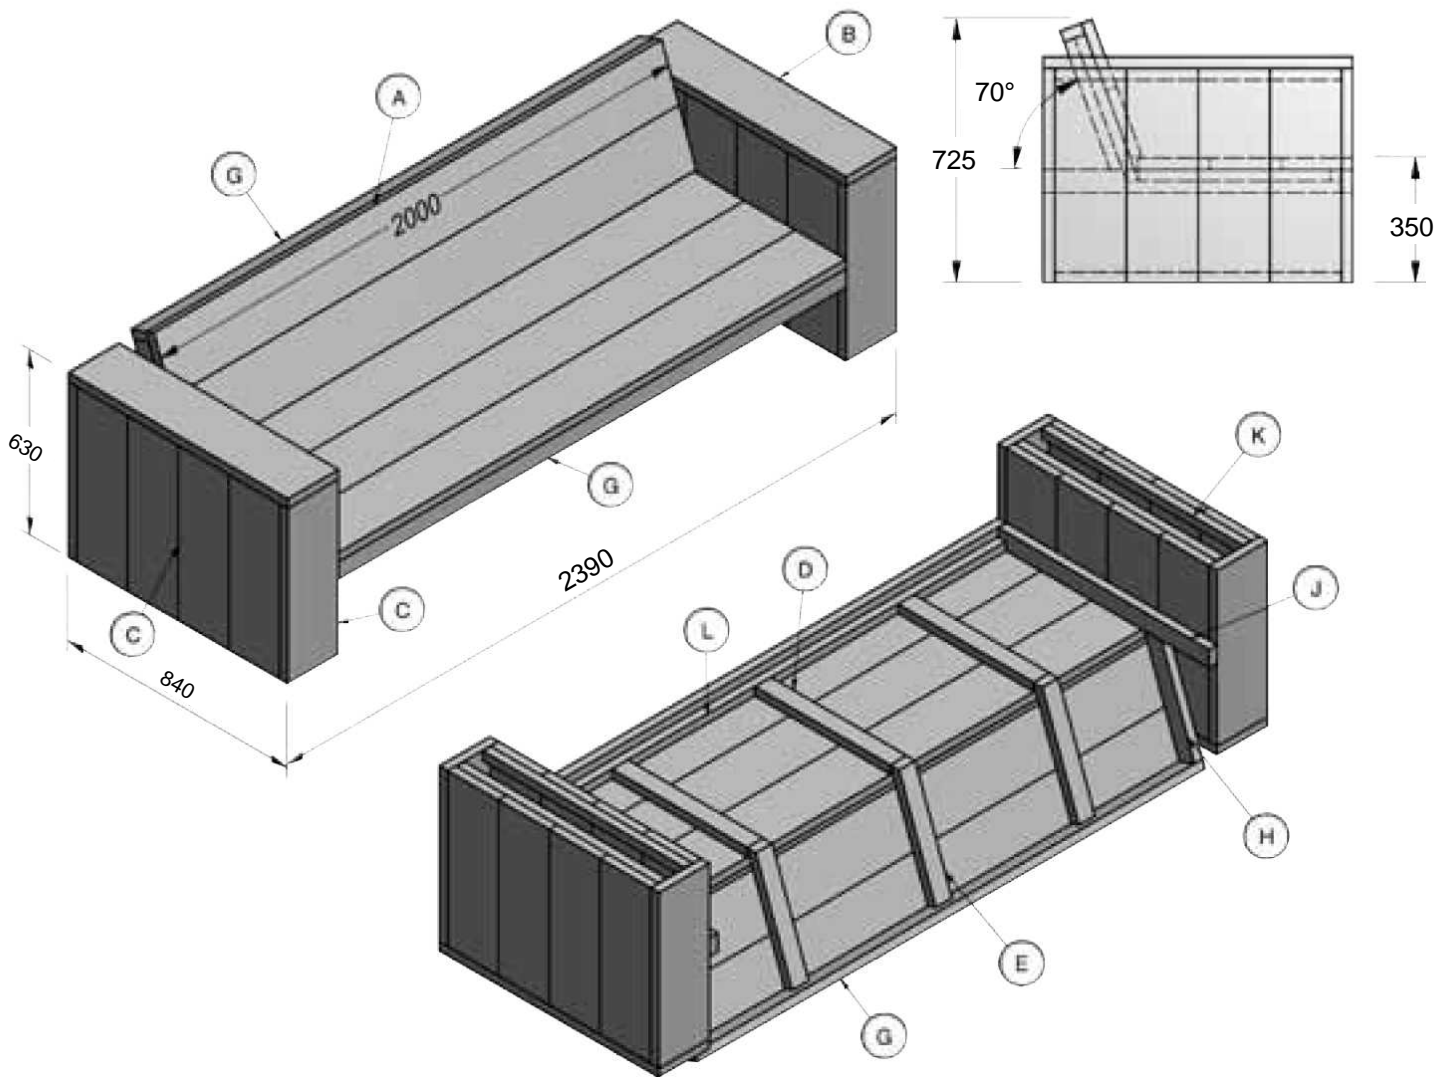

STEIGERHOUT BANK XL

Bank XL Boodschappenlijst

Aantal	Materiaal	Lengte
11x	Steigerhout 30x195 mm	2500 mm
4x	Verbindingslat breed 30x62 mm	2500 mm
4x	Verbindingslat smal 30x30 mm	2500 mm
1 doos	Zelfborende schroef 5x50mm, 200st	

Watergoorweg 94, 3861MA, Nijkerk
Tel. 033-246 07 34 nijkerk@formido.nl

Bank XL Zaaglijst

Item	Aantal	Materiaal	Lengte
A	5x	Steigerhout 30x195 mm	2000 mm
B	2x	Steigerhout 30x195 mm	842 mm
C	20x	Steigerhout 30x195 mm	600 mm
D	3x	Verbindingslat breed 30x62 mm	555 mm
E	3x	Verbindingslat breed 30x62 mm	425 mm
G	2x	Verbindingslat breed 30x62 mm	2000 mm
H	2x	Verbindingslat breed 30x62 mm	395 mm
J	2x	Verbindingslat breed 30x62 mm	810 mm
K	8x	Verbindingslat smal 30x30 mm	775 mm
L	1x	Verbindingslat smal 30x30 mm	1998 mm
+/-	200x	Zelfborende schroef 5x50mm	