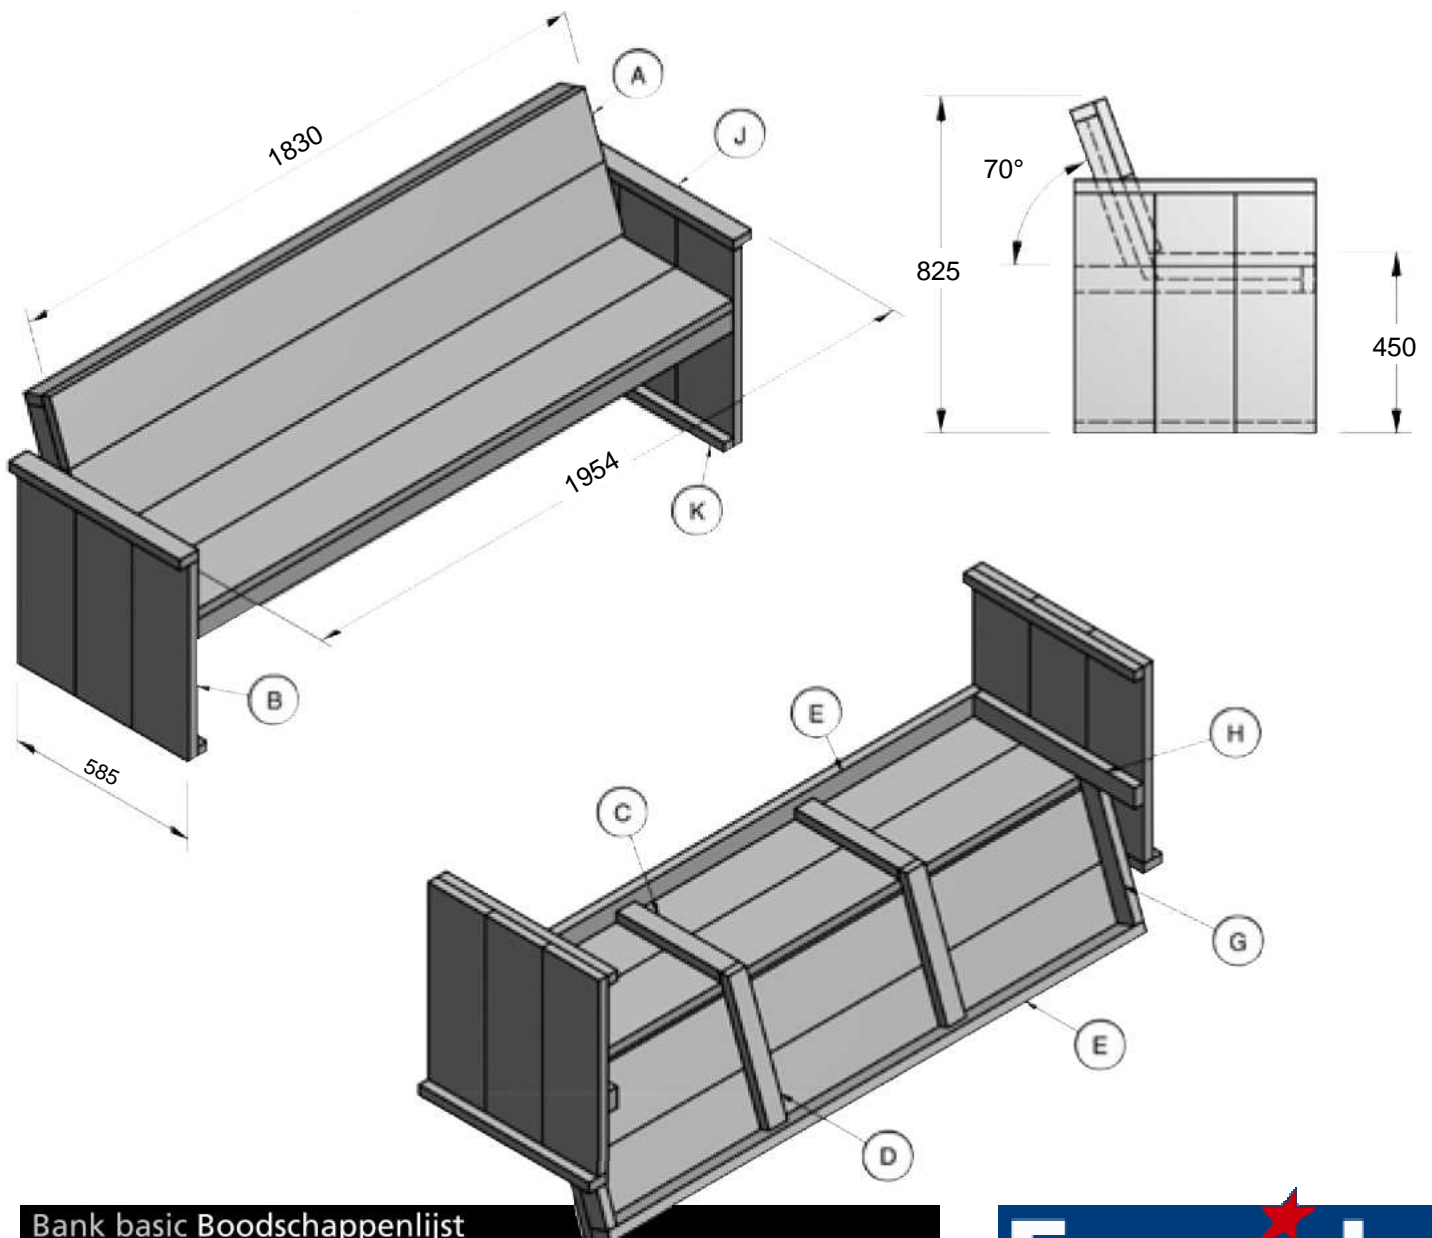

STEIGERHOUT BANK BASIC

Bank basic Boodschappenlijst

Aantal	Materiaal	Lengte
5x	Steigerhout 30x195 mm	2500 mm
4x	Verbindingslat breed 30x62 mm	2500 mm
1x	Verbindingslat smal 30x30 mm	2500 mm
1 doos	Zelfborende schroef 5x50 mm, 100st	

Watergoorweg 94, 3861MA, Nijkerk
Tel. 033-246 07 34 nijkerk@formido.nl

Bank basic Zaaglijst

Item	Aantal	Materiaal	Lengte
A	4x	Steigerhout 30x195 mm	1830 mm
B	6x	Steigerhout 30x195 mm	600 mm
C	2x	Verbindingslat breed 30x62 mm	358 mm
D	2x	Verbindingslat breed 30x62 mm	425 mm
E	2x	Verbindingslat breed 30x62 mm	1830 mm
G	2x	Verbindingslat breed 30x62 mm	395 mm
H	2x	Verbindingslat breed 30x62 mm	553 mm
J	2x	Verbindingslat breed 30x62 mm	585 mm
K	2x	Verbindingslat smal 30x30 mm	585 mm
±	96x	Zelfborende schroef 5x50 mm	